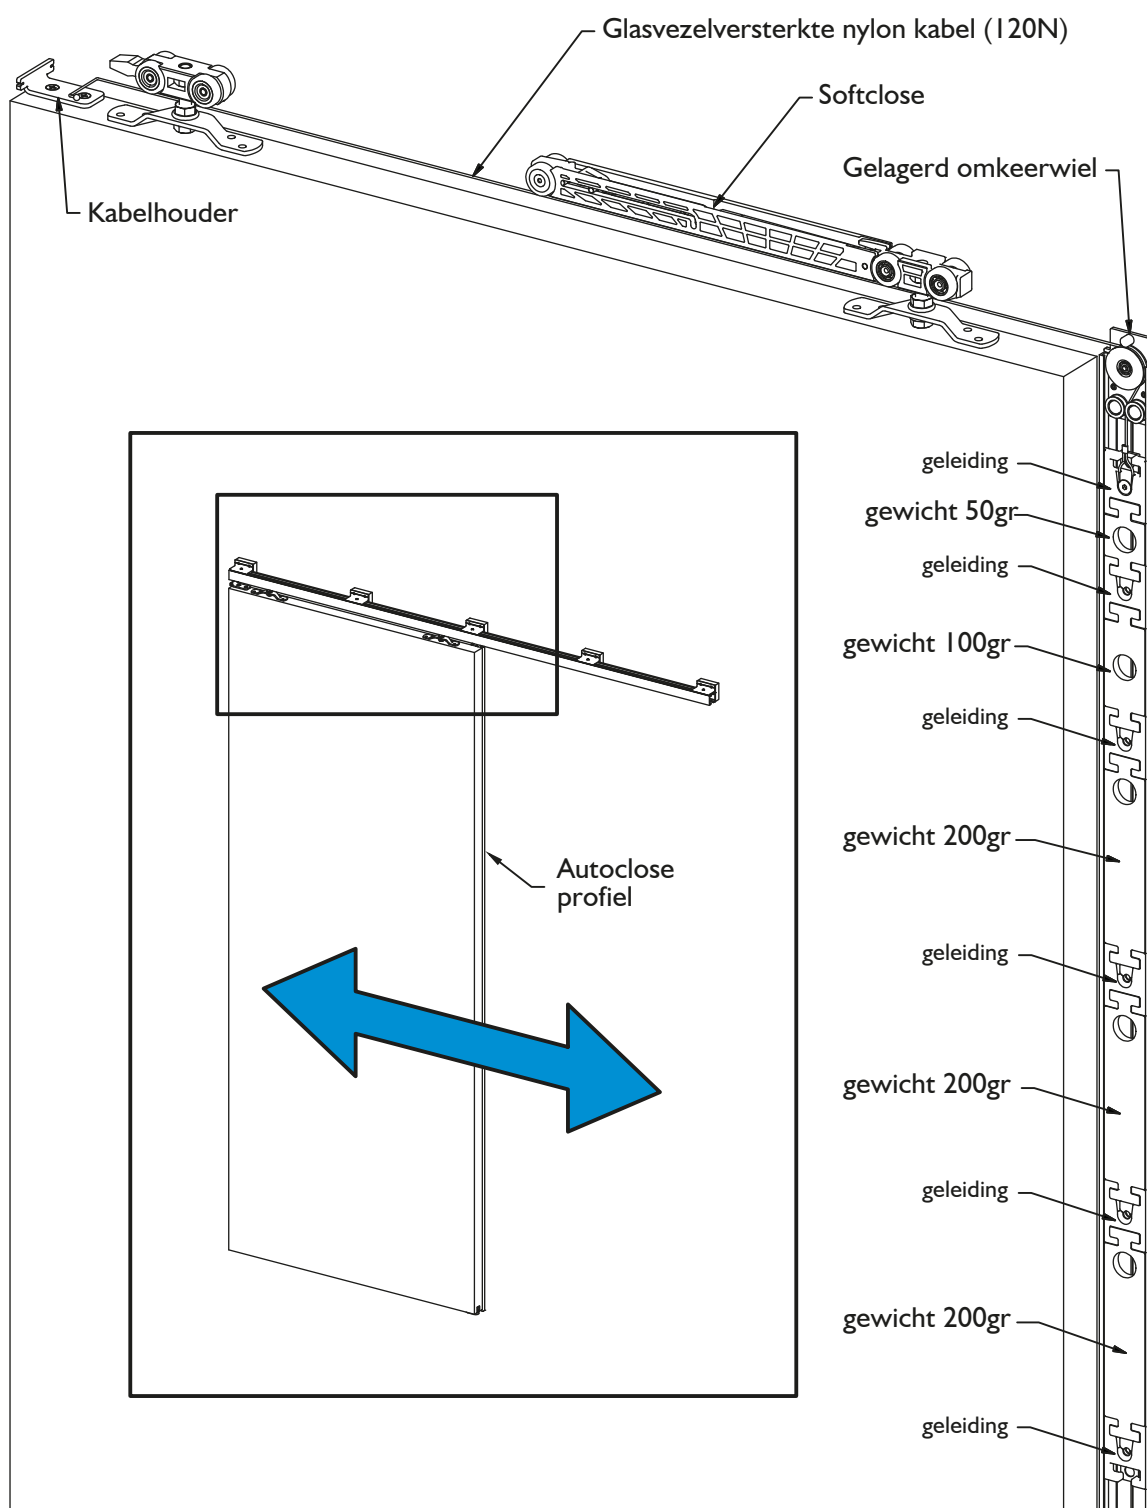

AutoClose Module

Automatische sluiting door middel van een mechanisch sluitsysteem

www.bpz.nl

AUTOCLOSE MODULE

BEZOEKADRES

BPZ

Industrieweg 38

9403 AB ASSEN