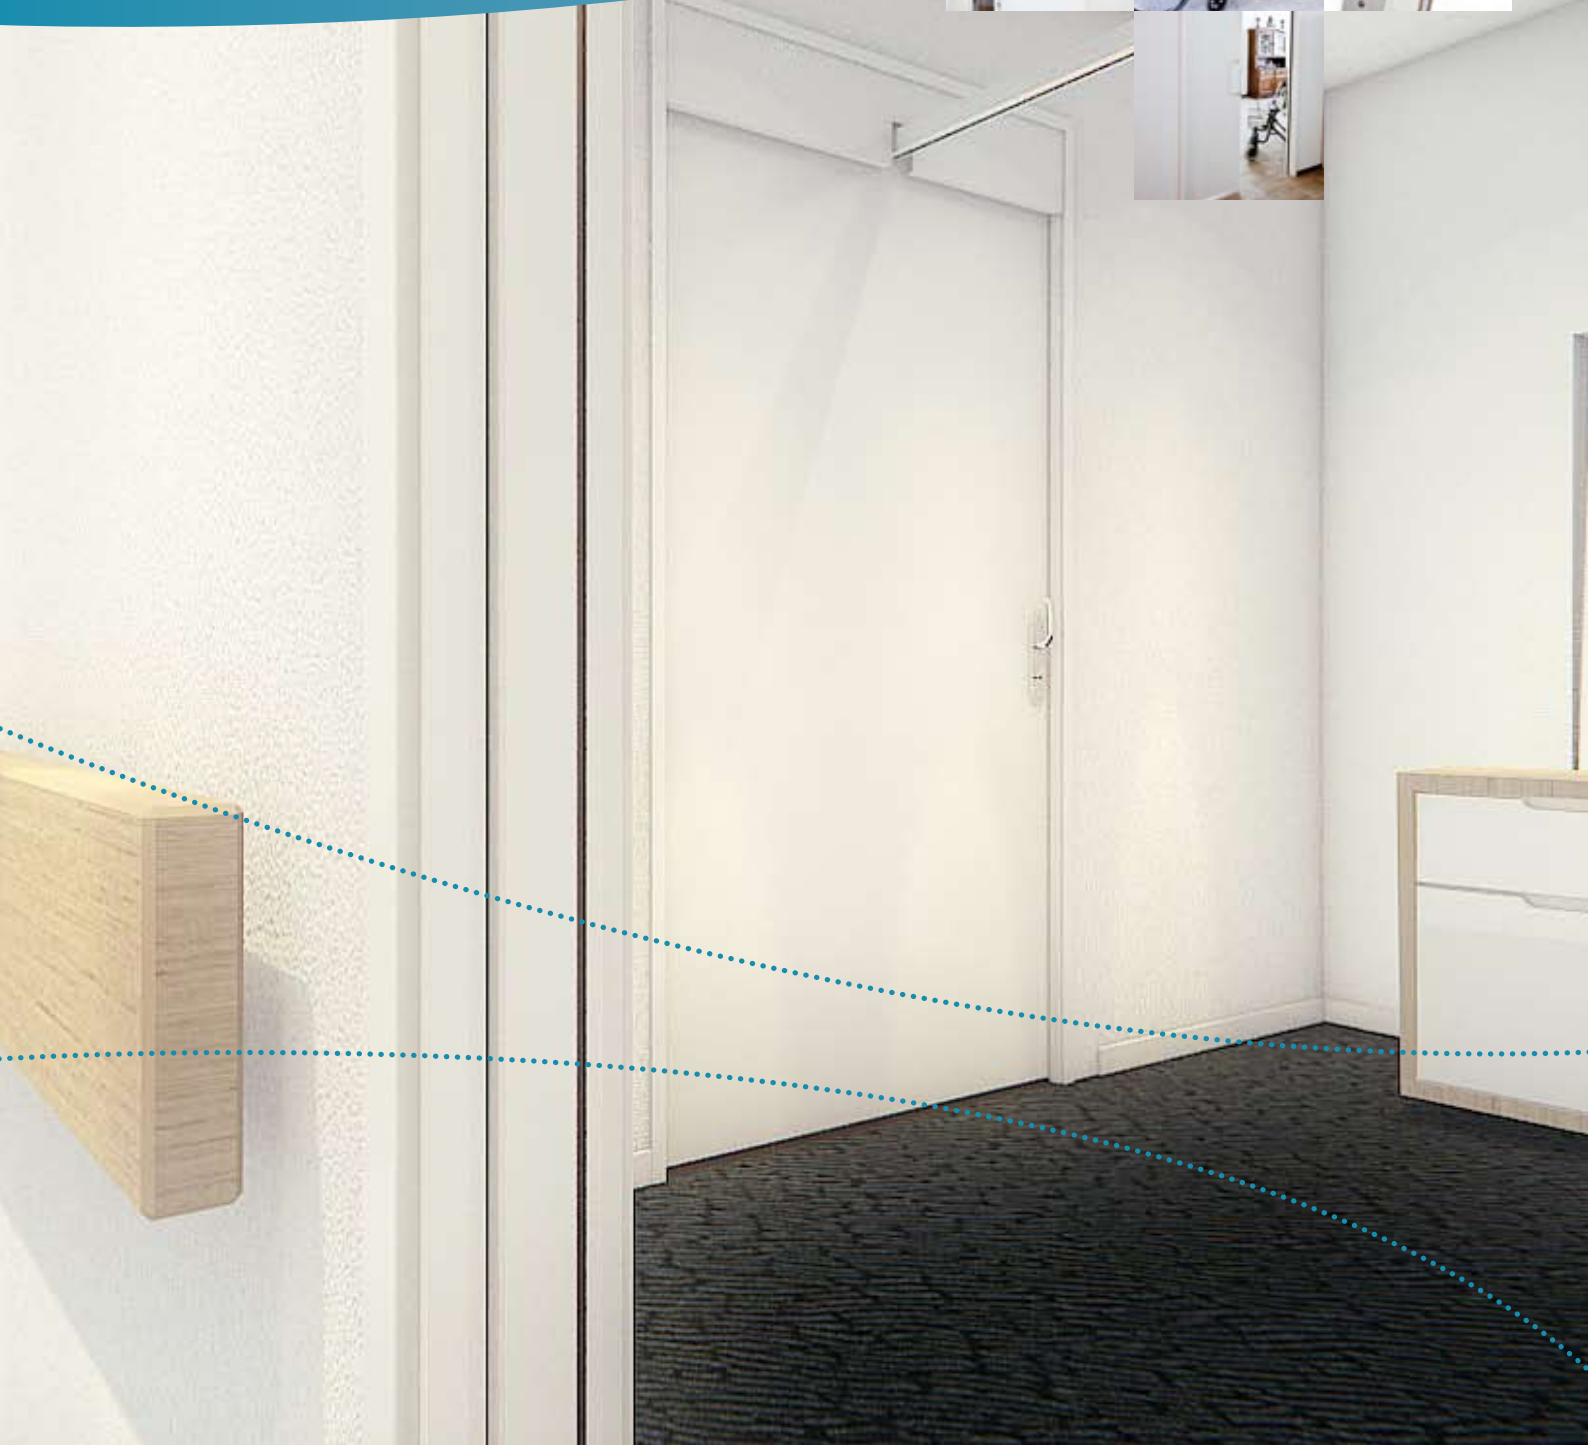

ZORGPLUS
schuifdeursystemen

Push2Go Module

Volledige vrije doorgang bij minimale inbouwruimte

www.zorg-plus.com

Push2Go Module

De Push2Go module voorziet in de behoefte om de deur volledig in de wand weg te laten schuiven. Zodra de deur geopend wordt, is het mogelijk om deze geheel in de niskast te drukken. Op die manier vormt de schuifdeur geen obstakel en omdat deze vlak met het kozijn ligt, worden beschadigingen aan de deur zoveel mogelijk voorkomen.

Door een simpele druk op de deur schuift de deur weer naar buiten, waarna deze middels een ingebouwde schuifdeurkom weer kan worden bediend. Ook op plaatsen waar de inbouwruimte van de schuifdeursystemen minimaal is, kan Push2Go een uitkomst bieden. Met dezelfde vrije doorgang kan een kleinere elementbreedte worden behaald, wat weer flexibiliteit in het ontwerp kan geven.

Kenmerken Push2Go Module

- ✚ Volledig wegschuivend systeem
- ✚ Geen belemmering van de doorgang
- ✚ Geschikt voor ruimten met veelvuldig verkeer
- ✚ Minimale inbouwmaat

ZORGPLUS schuifdeursystemen, een exclusief product van BPZ