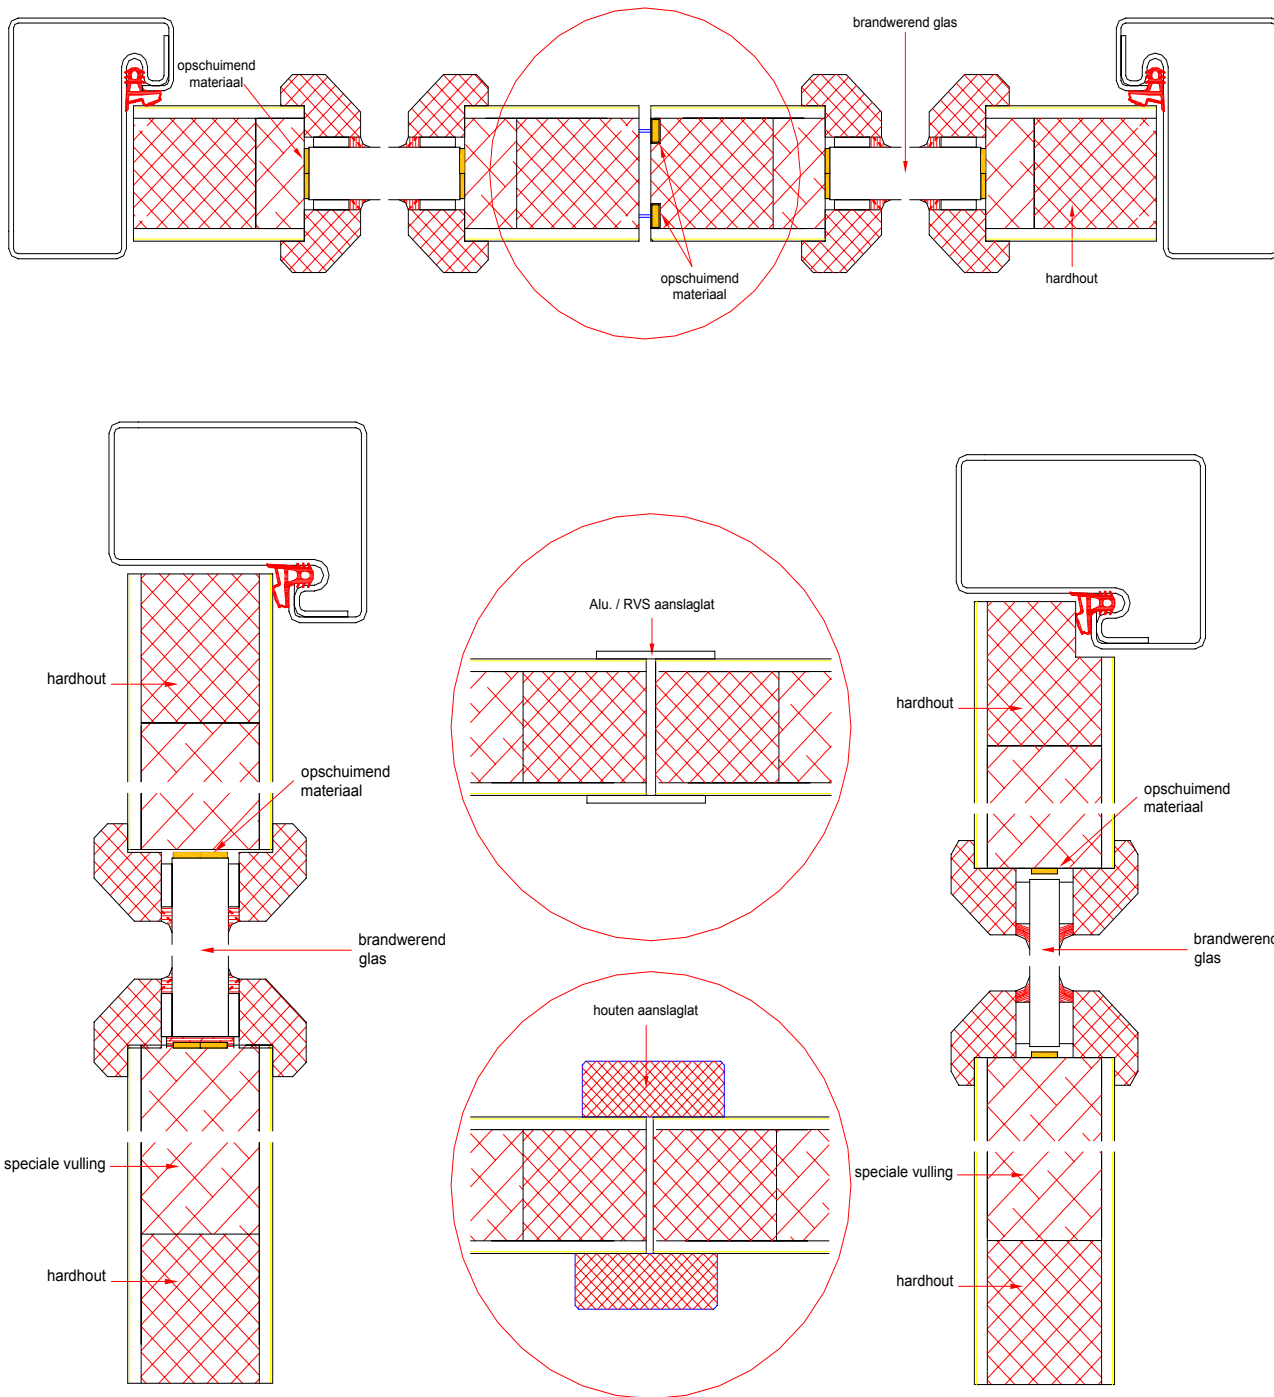

Reinaerdt Dubbel Deurstel U-RF60D/55 (Reinofire® 60+)

Reinaerdt Dubbel Deurstel U-RF60D/55 (Reinofire® 60+)

<i>Fabrikaat</i>	: Reinaerdt Deuren B.V.
<i>Type</i>	: U-RF60D/55
<i>Vulling</i>	: speciale vulling
<i>Dekplaat</i>	: HDF
<i>Toplaag</i>	: schilderkwaliteit, hardkunststof of edelfineer
<i>Randhout</i>	: rood hardhout
<i>Kantlatten</i>	: -
<i>Gewicht</i>	: ca. 32 kg/m ²
<i>Dikte</i>	: ca. 55 mm
<i>Uitvoering</i>	: stomp
<i>Brandwerendheid</i>	: > 60 minuten, volgens NEN 6069 (TNO-rapport 2003-CVB-R0145, 2005-CVB-B0257/BGG/DNA)
<i>Behaald resultaat</i>	: 65 minuten
<i>Vuurzijde</i>	: deurblad draaiend naar het vuur toe
<i>Kozijn</i>	: staal / hout 2006-CVB-B0049/RMP/DNA
<i>Opschuimend materiaal</i>	: rondom
<i>Geluidsisolatie</i>	: 32dB, volgens DIN 52 210
<i>Bewerkingen</i>	: glasopening, scharnierinkrozingen, slotboring, kabeldoorvoer, kabelovergang, elektromagnetische contacten, kantschuiven etc.
<i>Optie</i>	: <ul style="list-style-type: none">➤ vulling 40,7dB deurbladwaarde, gewicht ca. 36 kg/m²➤ bij verhitting opschuimend materiaal los meegeleverd ten behoeve van omkleden slot➤ valdorpel➤ verjonging
<i>Tongnaald</i>	: Geen deurnaald noodzakelijk (houten, aluminium, RVS aanslaglatten of het toepassen van een niet licht doorlatende strip volstaan)
<i>Bijzonderheid</i>	: <ul style="list-style-type: none">➤ zonder aanslaglat, met speciale opschuimende strips➤ geen aanslaglatten, dan sluitvolgorderegeling niet nodig➤ voor de brandwerendheid is een slot niet noodzakelijk➤ zeer groot glasvlak mogelijk
<i>Glaslat</i>	: glaslat J welke geschroefd dient te worden, tussen glas en vulling opschuimend materiaal en gesloten cellenband tussen glas en glaslatten
<i>Geteste maat</i>	: 2500 x 1130 mm (2 stuks) , of 2640 x 940 (2 stuks)
<i>Opmerking</i>	: Genoemd deurgewicht is exclusief glas. Te monteren glas zal zwaarder zijn per m ² dan het deurgewicht. Houdt hier rekening mee met toe te passen hang- en sluitwerk.
<i>Garantie</i>	: 1 jaar fabrieksgarantie en 6 jaar op constructie en verlijming, mits is voldaan aan de verwerkingsvoorschriften