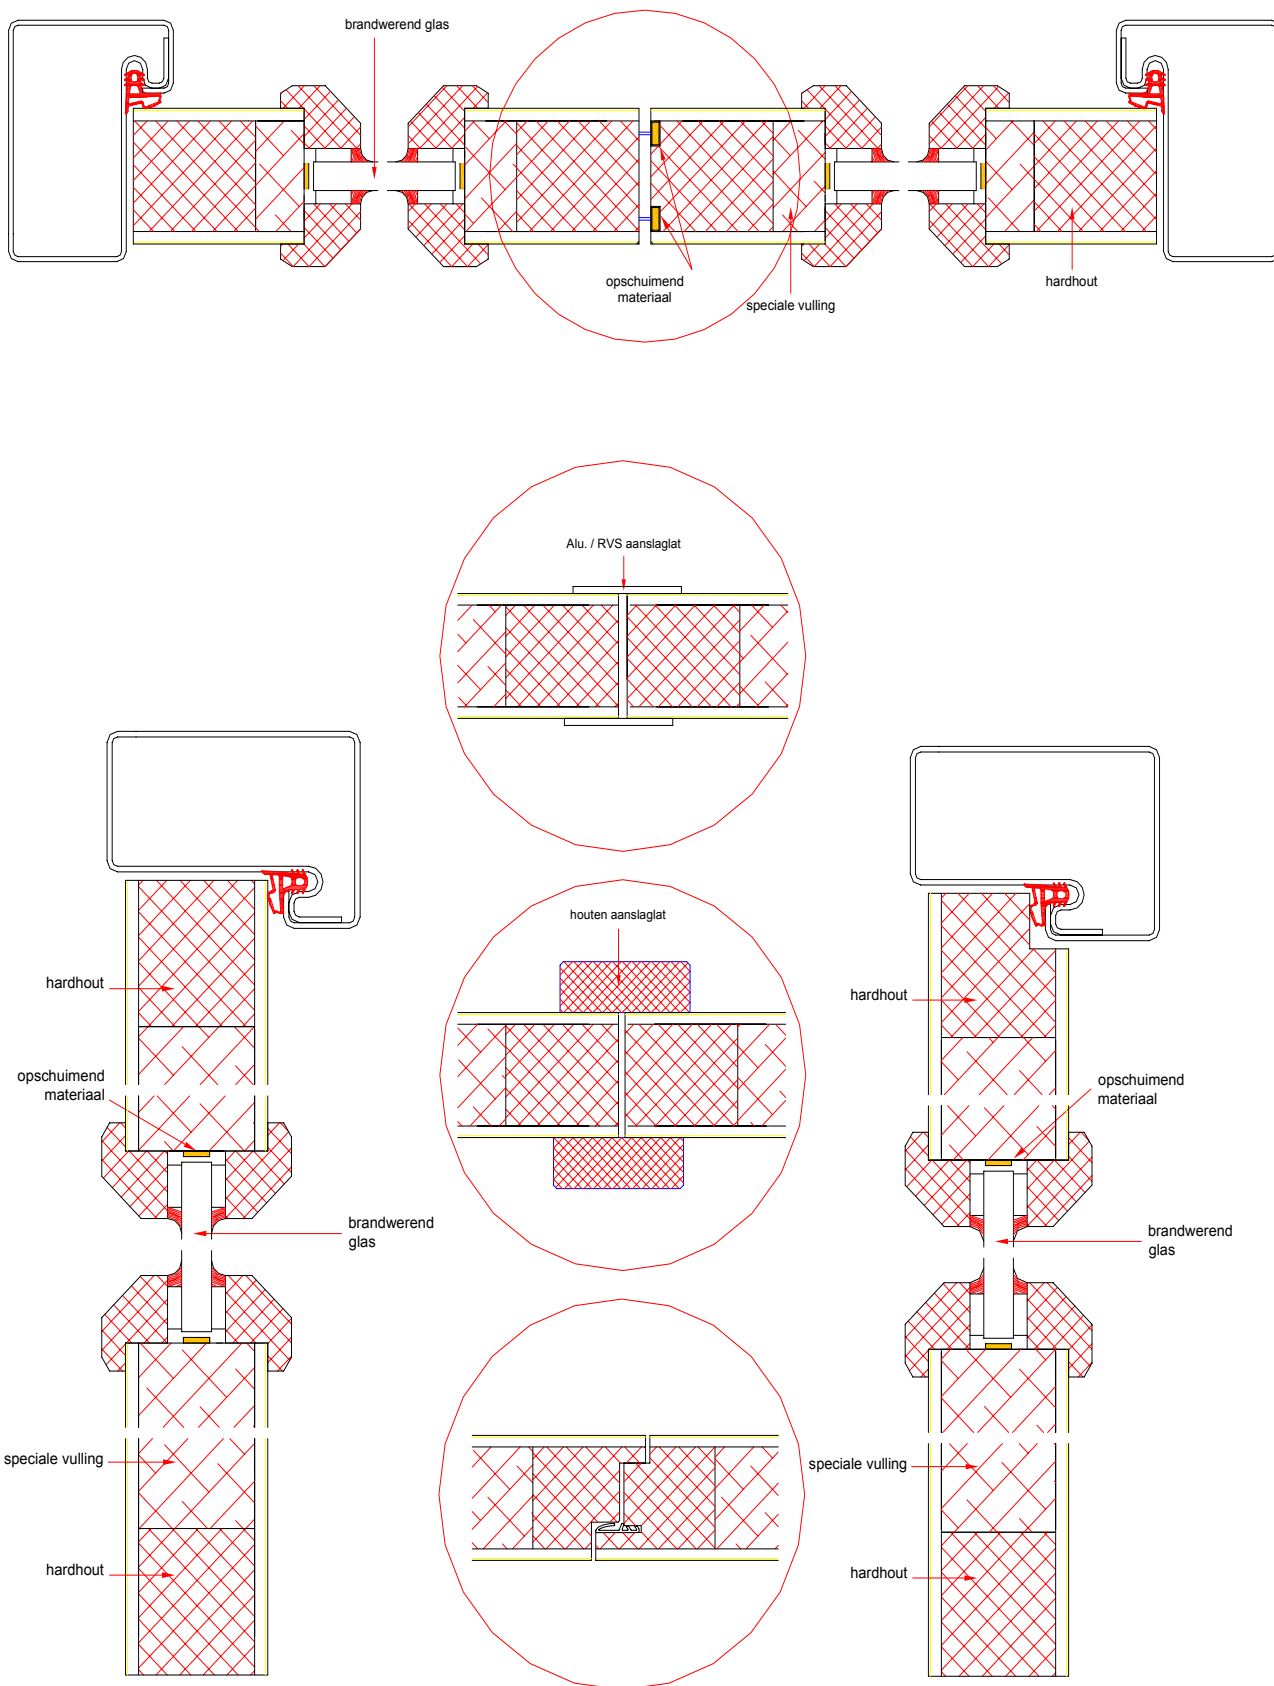

# Reinaerdt Dubbel Deurstel

# U-RF30D/55 (Reinofire® 30+)