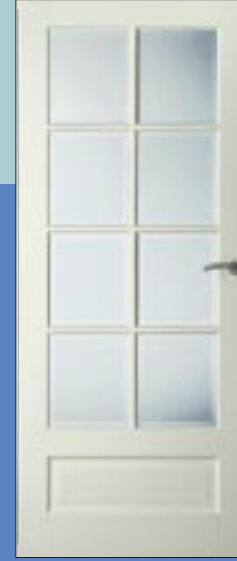

Laat het LICHT
binnen komen

tijdloos

Een deur die het licht BINNEN laat

Air

S - 81

Bijpassend model: I-63

S - 82

Bijpassend model: I-63

S - 83

Bijpassend model: I-64

S - 84

Bijpassend model: I-64

S - 85

Bijpassend model: I-64

A - 91

Bijpassend model: I-61

A - 92

A - 93

Bijpassend model: I-62

A - 94

Bijpassend model: F-75

A - 95

Bijpassend model: F-73

Beleef deur beslag