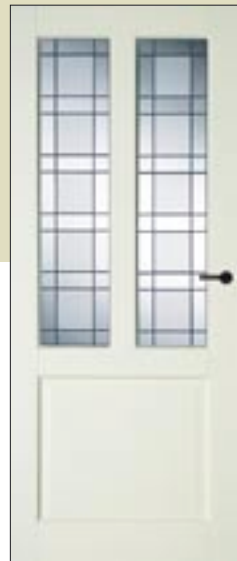

S - 85

Bijpassend model: I-64